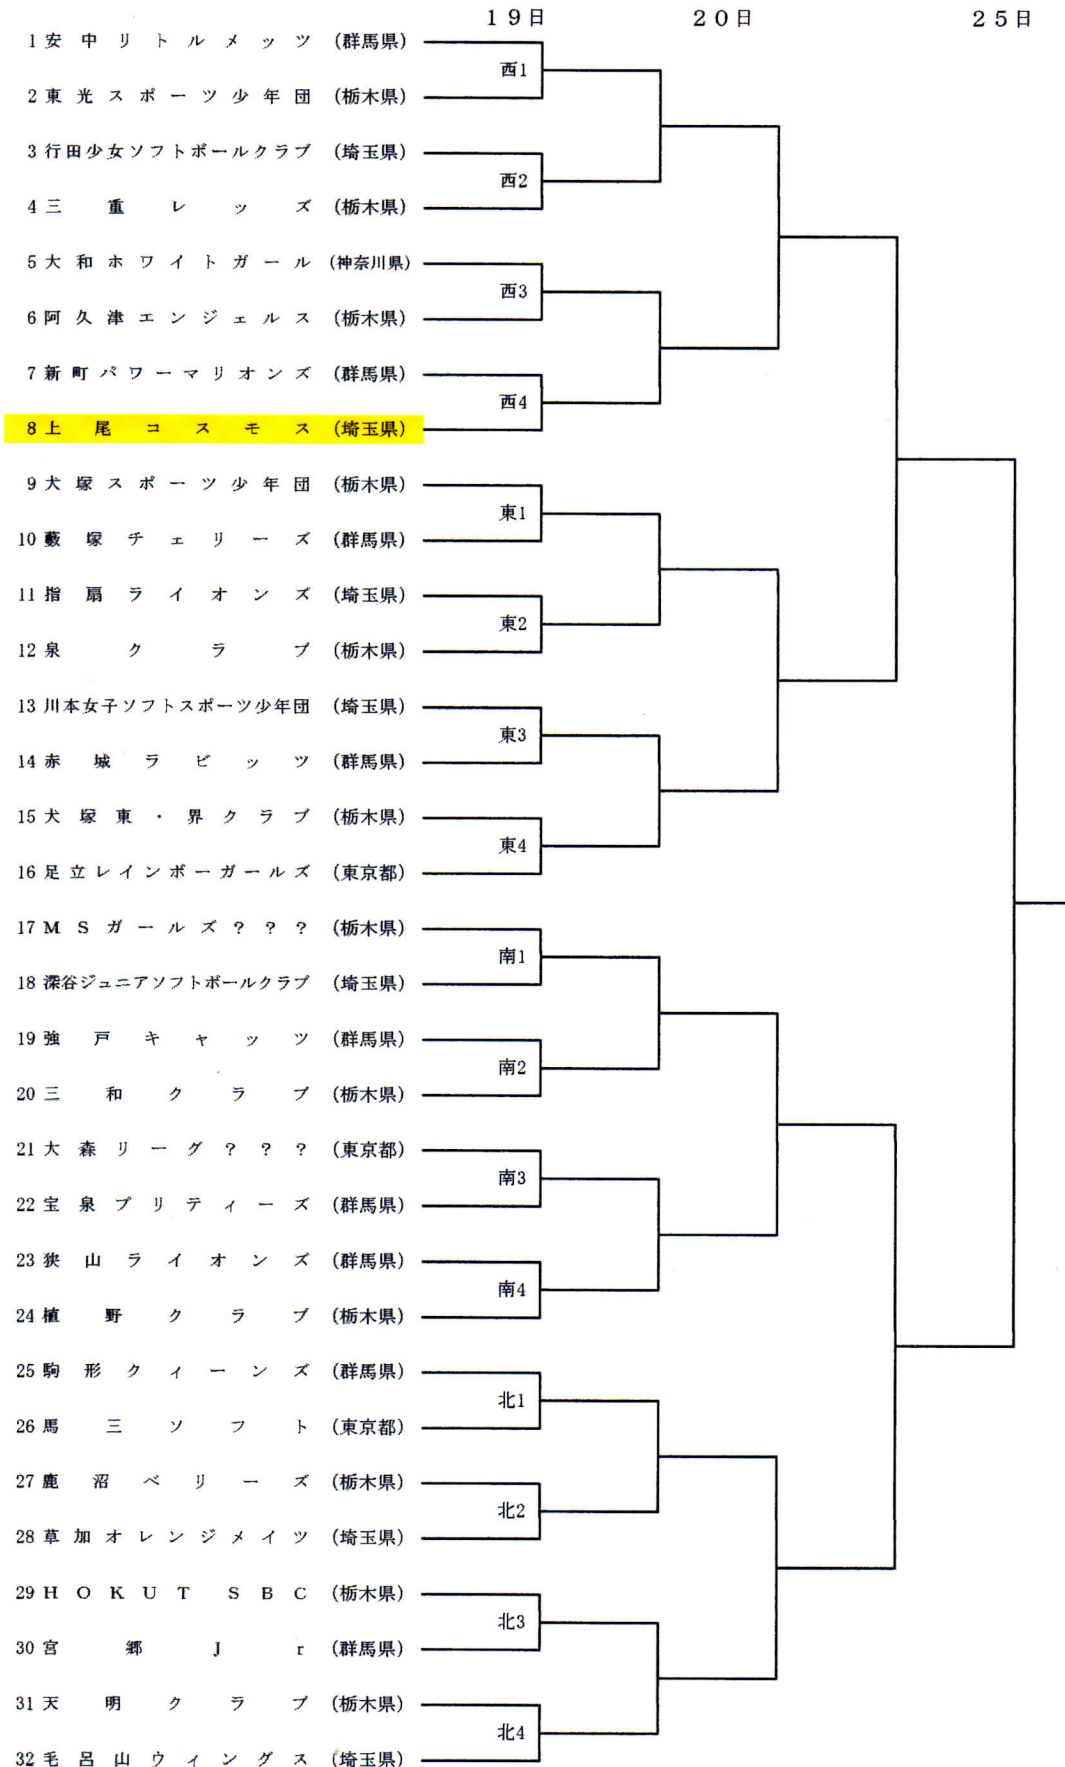

第28回関東小学生女子親善ソフトボール大会

期 間 平成27年7月19、20、25日
 会 場 栃木県佐野市 栄公園球場

問い合わせ先: